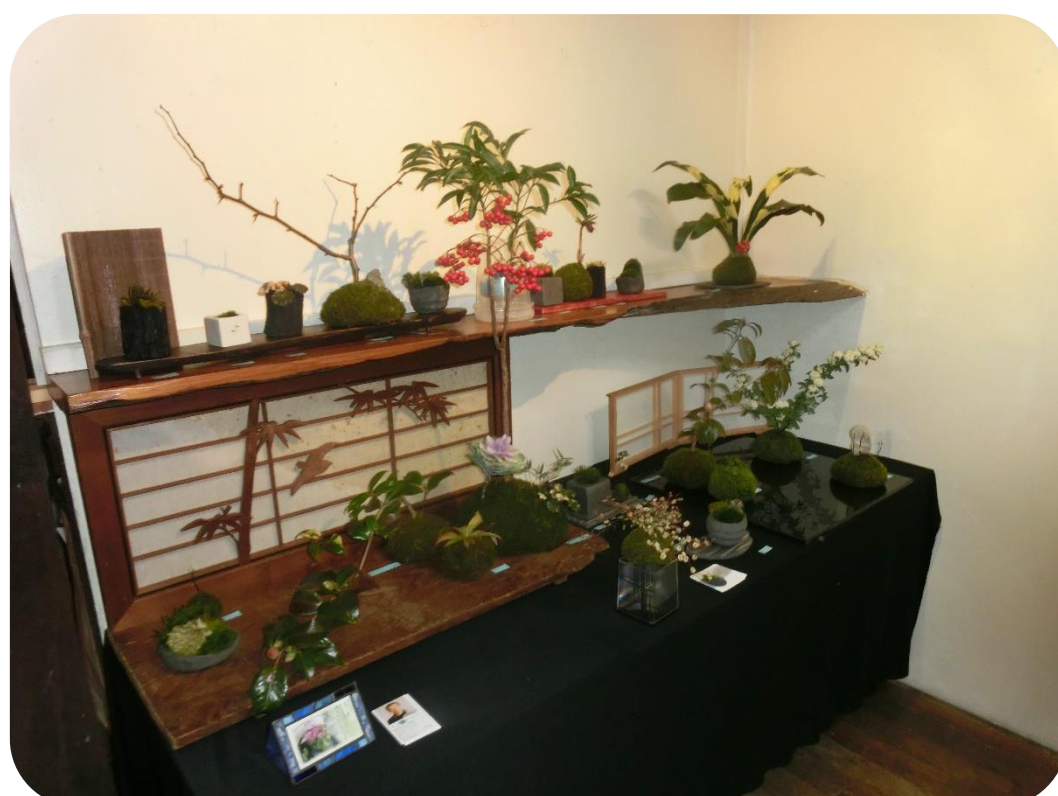

こけ ひさ (さ と う ひさ し)
苔玉アーティスト 苔 久(佐藤 久志)

プロフィール

- ・NHK文化センター
- ・フジカルチャースクール松山
- ・フジカルチャースクール北宇和島
- ・松山ギャラリーキャメルK
- ・大洲トゥディズギャラリー
- ・2007年松山ギャラリーリーブ・アート個展3回
- ・東京下北沢「EHIMADE」にてワークショップ開催
- ・出張苔玉教室等、行っております。

主な作品

ギャラリーキャメルKにて

《苔ポット》

菊間瓦
かわらや菊貞さんとのコラボレーション

《スナ苔》

《大実万両》

《クリスマスローズ》

《雪割草》

《ヒノキ苔》

《スギ苔・ハイ苔》

《大文字草》

ギャラリーキャメルKにて作品展示

- 2013 石と苔玉のほっこり二人展
- 2015 そよかぜ三人展
- 2015 第52回アートクラフト展
- 2016 第54回アートクラフト展