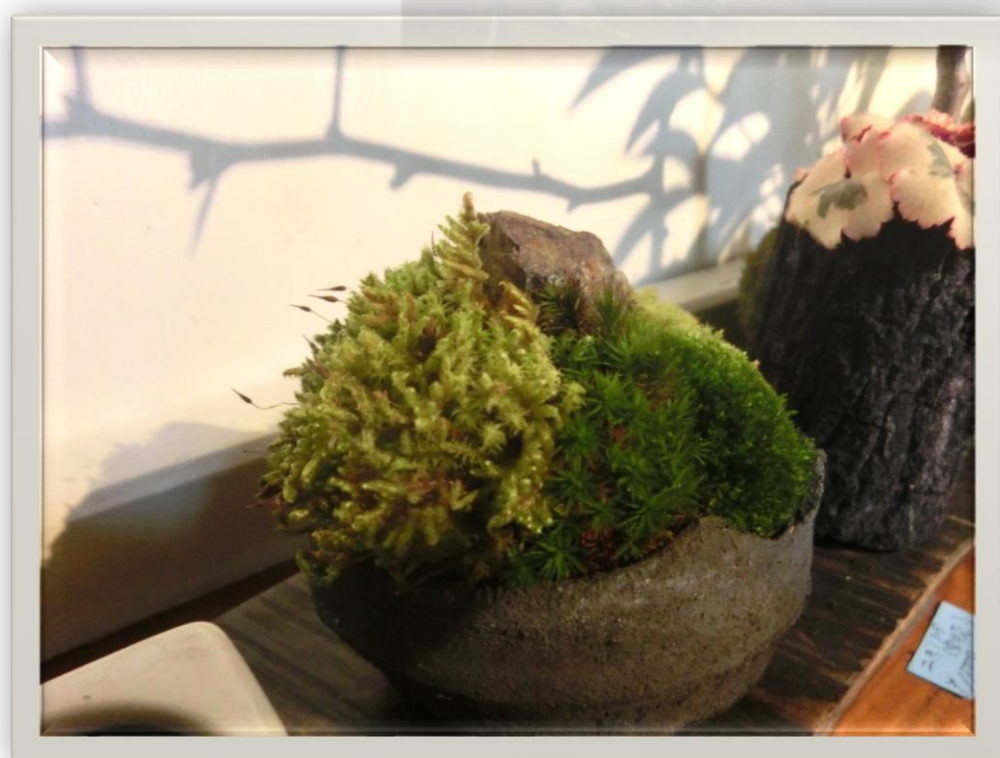

こけ ひさ (さ と う ひさ し)
苔玉アーティスト 苔 久(佐藤 久志)

プロフィール

- ・NHK文化センター
- ・フジカルチャースクール松山
- ・フジカルチャースクール北宇和島
- ・松山ギャラリーキャメルK
- ・大洲トゥディズギャラリー
- ・2007年松山ギャラリーリーブ・アート個展3回
- ・東京下北沢「EHIMADE」にてワークショップ開催
- ・出張苔玉教室等、行っております。

主な作品

ギャラリーキャメルKにて

《苔ポット》

菊間瓦
かわらや菊貞さんとのコラボレーション

《スナ苔》

《大実万両》

《クリスマスローズ》

《雪割草》